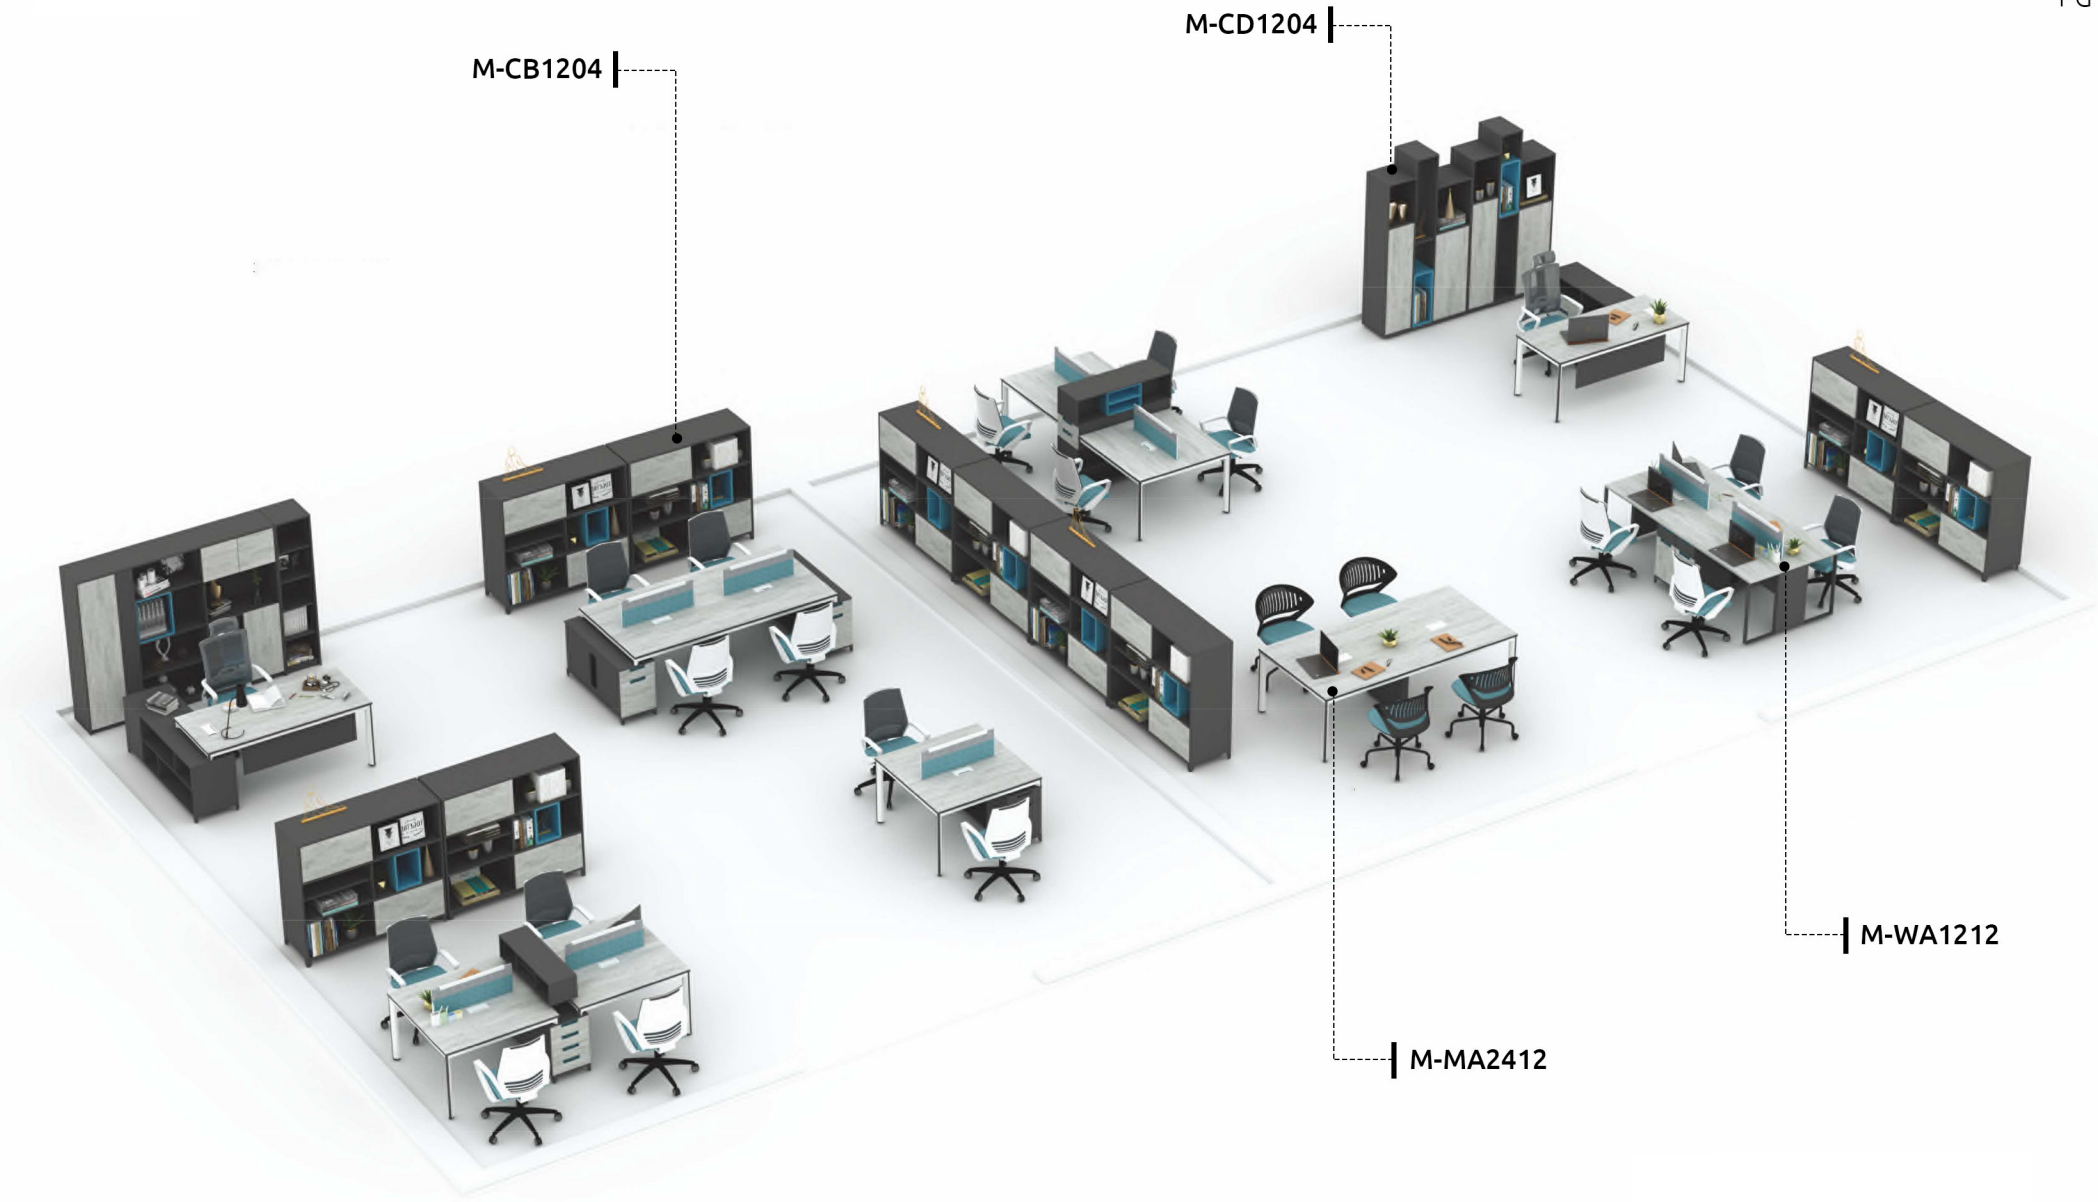

Mionet

M-CB1212 |
1200 x 1200 x 1050cm (WxDxH)

M-CB1204 |
1200 x 400 X 1200cm (WxDxH)

M-CB1204
1200 x 400 X 1200cm (WxDxH)

M-MA2412
2400 x 1200 x 750cm (WxDxH)
M-MA2812
2800 x 1200 x 750cm (WxDxH)
M-MA3212
3200 x 1200 x 750cm (WxDxH)